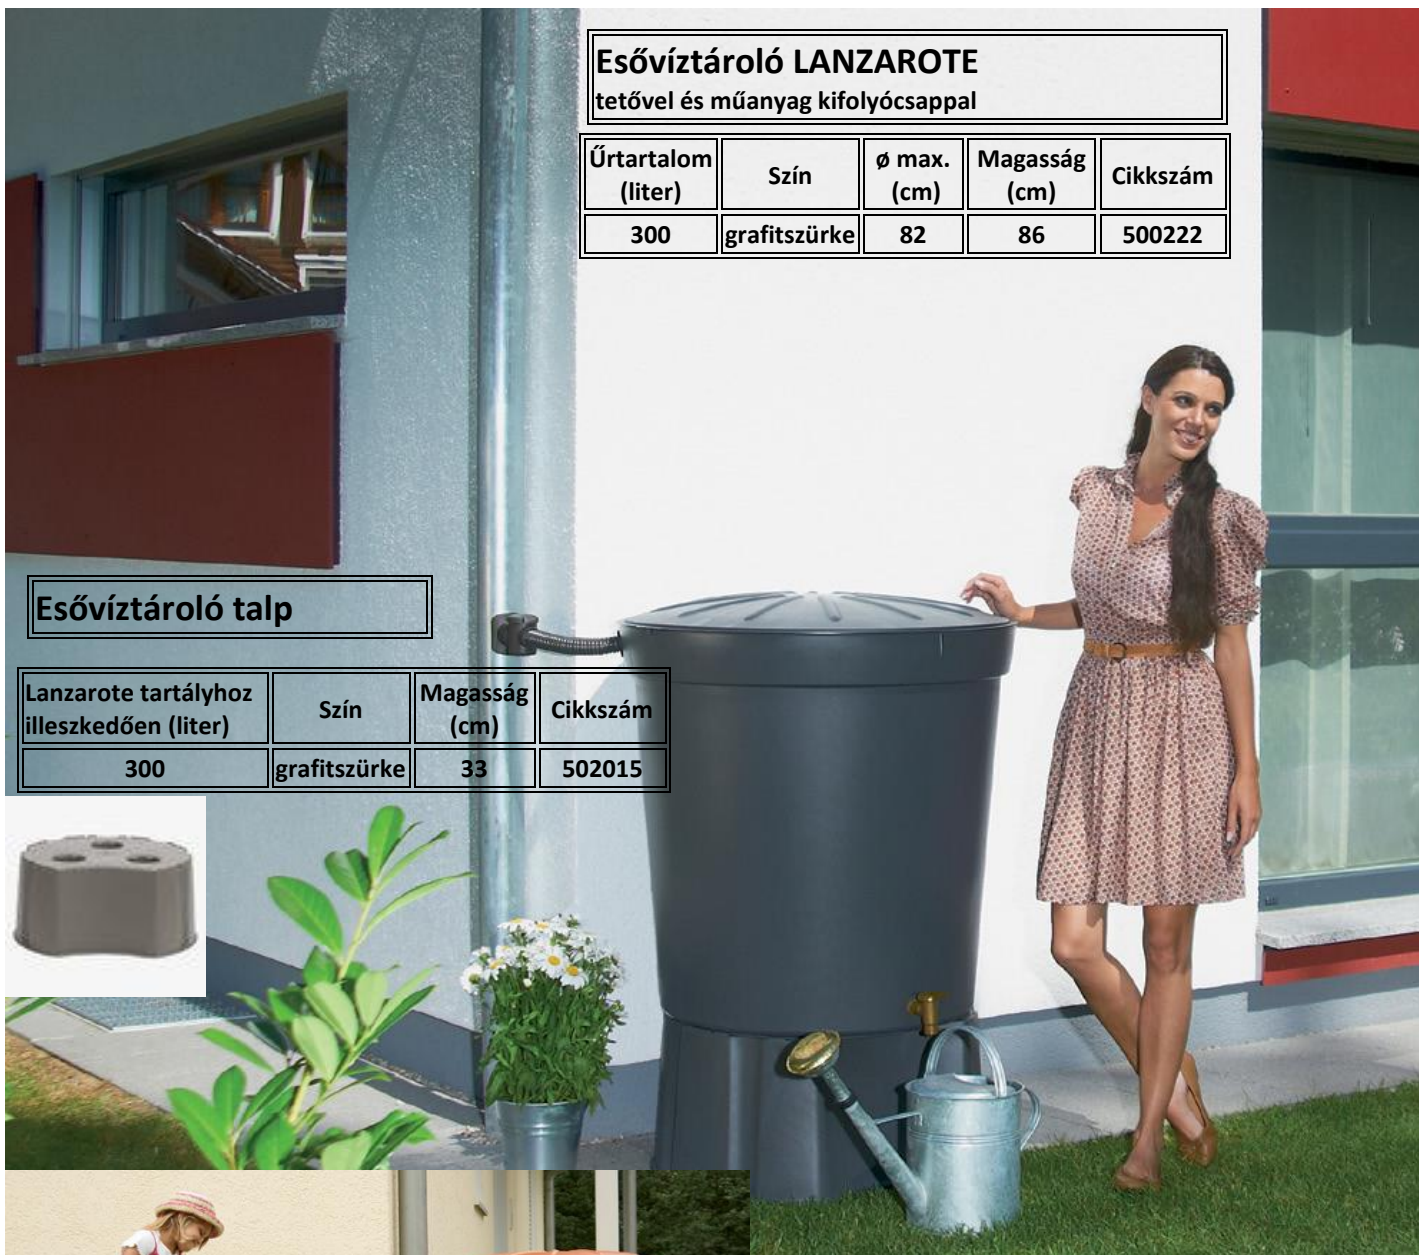

..... kerek

Esővíztároló LANZAROTE
tetővel és műanyag kifolyócsappal

Úrtartalom (liter)	Szín	Ø max. (cm)	Magasság (cm)	Cikkszám
300	grafitszürke	82	86	500222

Esővíztároló talp

Lanzarote tartályhoz illeszkedően (liter)	Szín	Magasság (cm)	Cikkszám
300	grafitszürke	33	502015

Esővíztároló TOSKANA
tetővel és műanyag kifolyócsappal

Úrtartalom (liter)	Szín	Ø max. (cm)	Magasság (cm)	Cikkszám
300	terrakotta	82	86	500216

Esővíztároló talp

Toscana tartályhoz illeszkedően (liter)	Szín	Magasság (cm)	Cikkszám
300	terrakotta	33	502010